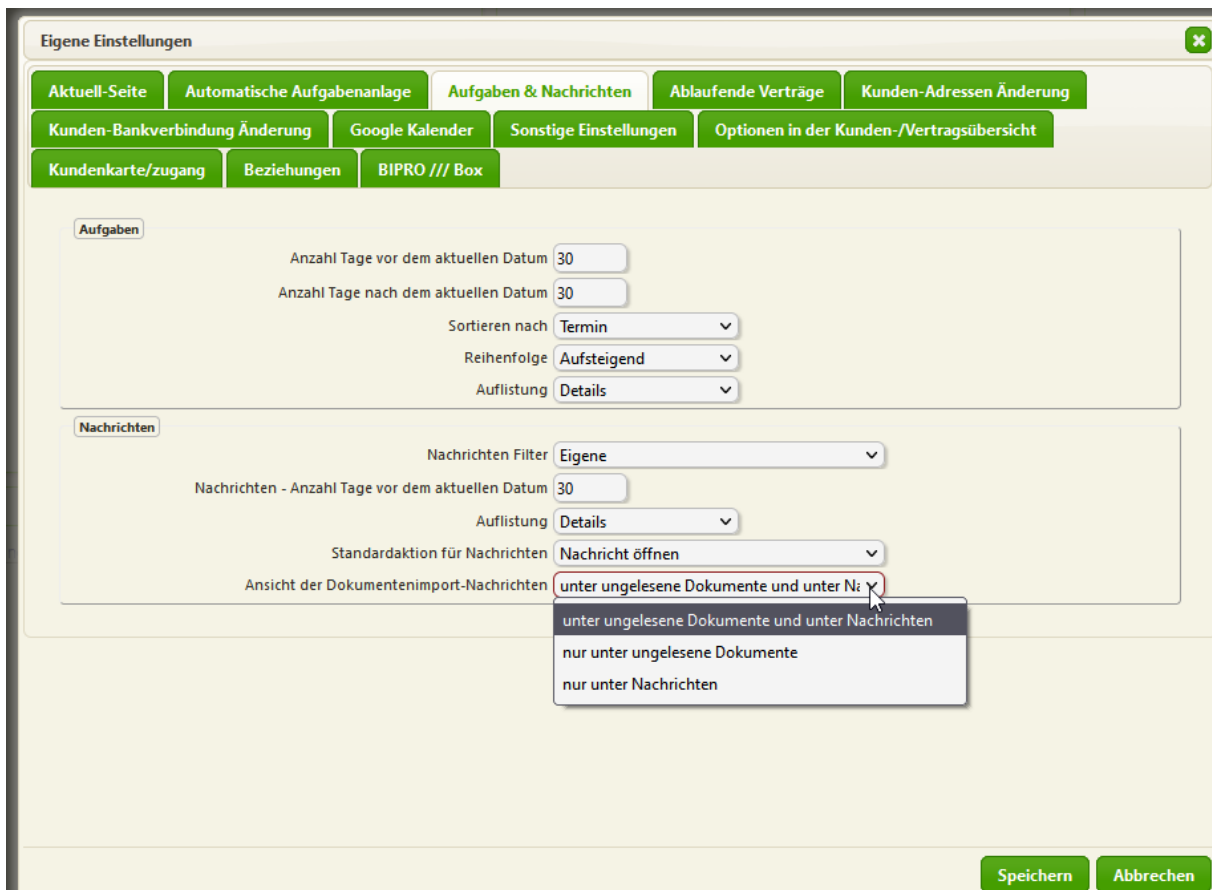

SMV Handbuch – Ungelesene Dokumente und Nachrichten

Hier erscheinen die wichtigsten Dokumente

Hier die wichtigen Nachrichten

Und hier können Sie das Verhalten dazu einstellen:

Diese Optionen haben Sie zum Einstellen des Verhaltens: